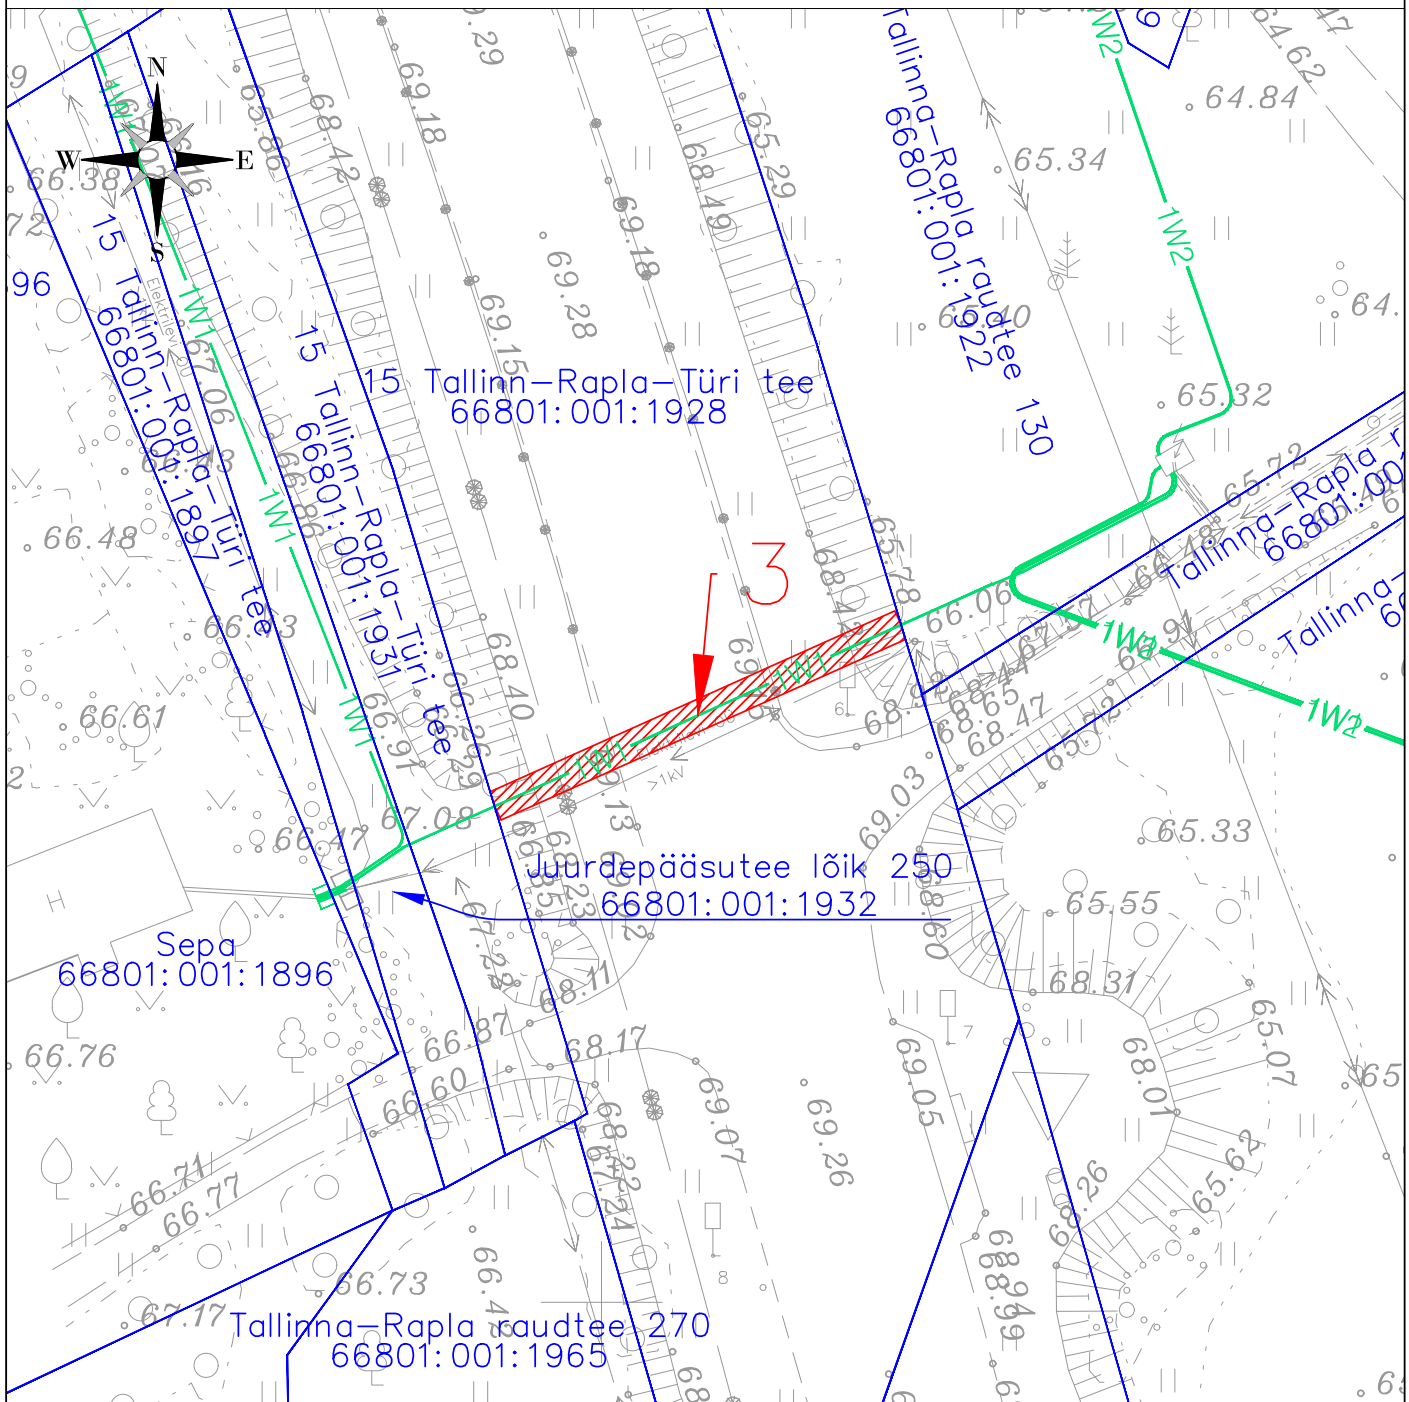

Isikliku kasutusõigusega koormatava ala plaan

IKÕ ala Pos nr	Kinnistu registriosa nr	Katastriüksuse tunnus, nimi ja sihtotstarve	IKÕ ala pindala m2	Trassi pikkus m
Pos 3	11224750	66801:001:1928 15 Tallinn-Rapla-Türi tee Transpordimaa 100%	59	29

Tingmärgid

	Kasutusõiguse ala
	Kinnistupiir
	Proj. madalpinge maakaabel

Projekti nimi

RAIL BALTICA RAPLAMAA PÕHITRASSI RAUDTEETARISTU II ETAPP

Too nr

OU1130

Koostaja

REAAPROJEKT OÜ

Mõõtka

1:500

Formaat

A4

Leht

1/1

Kuupäev

06.08.2025